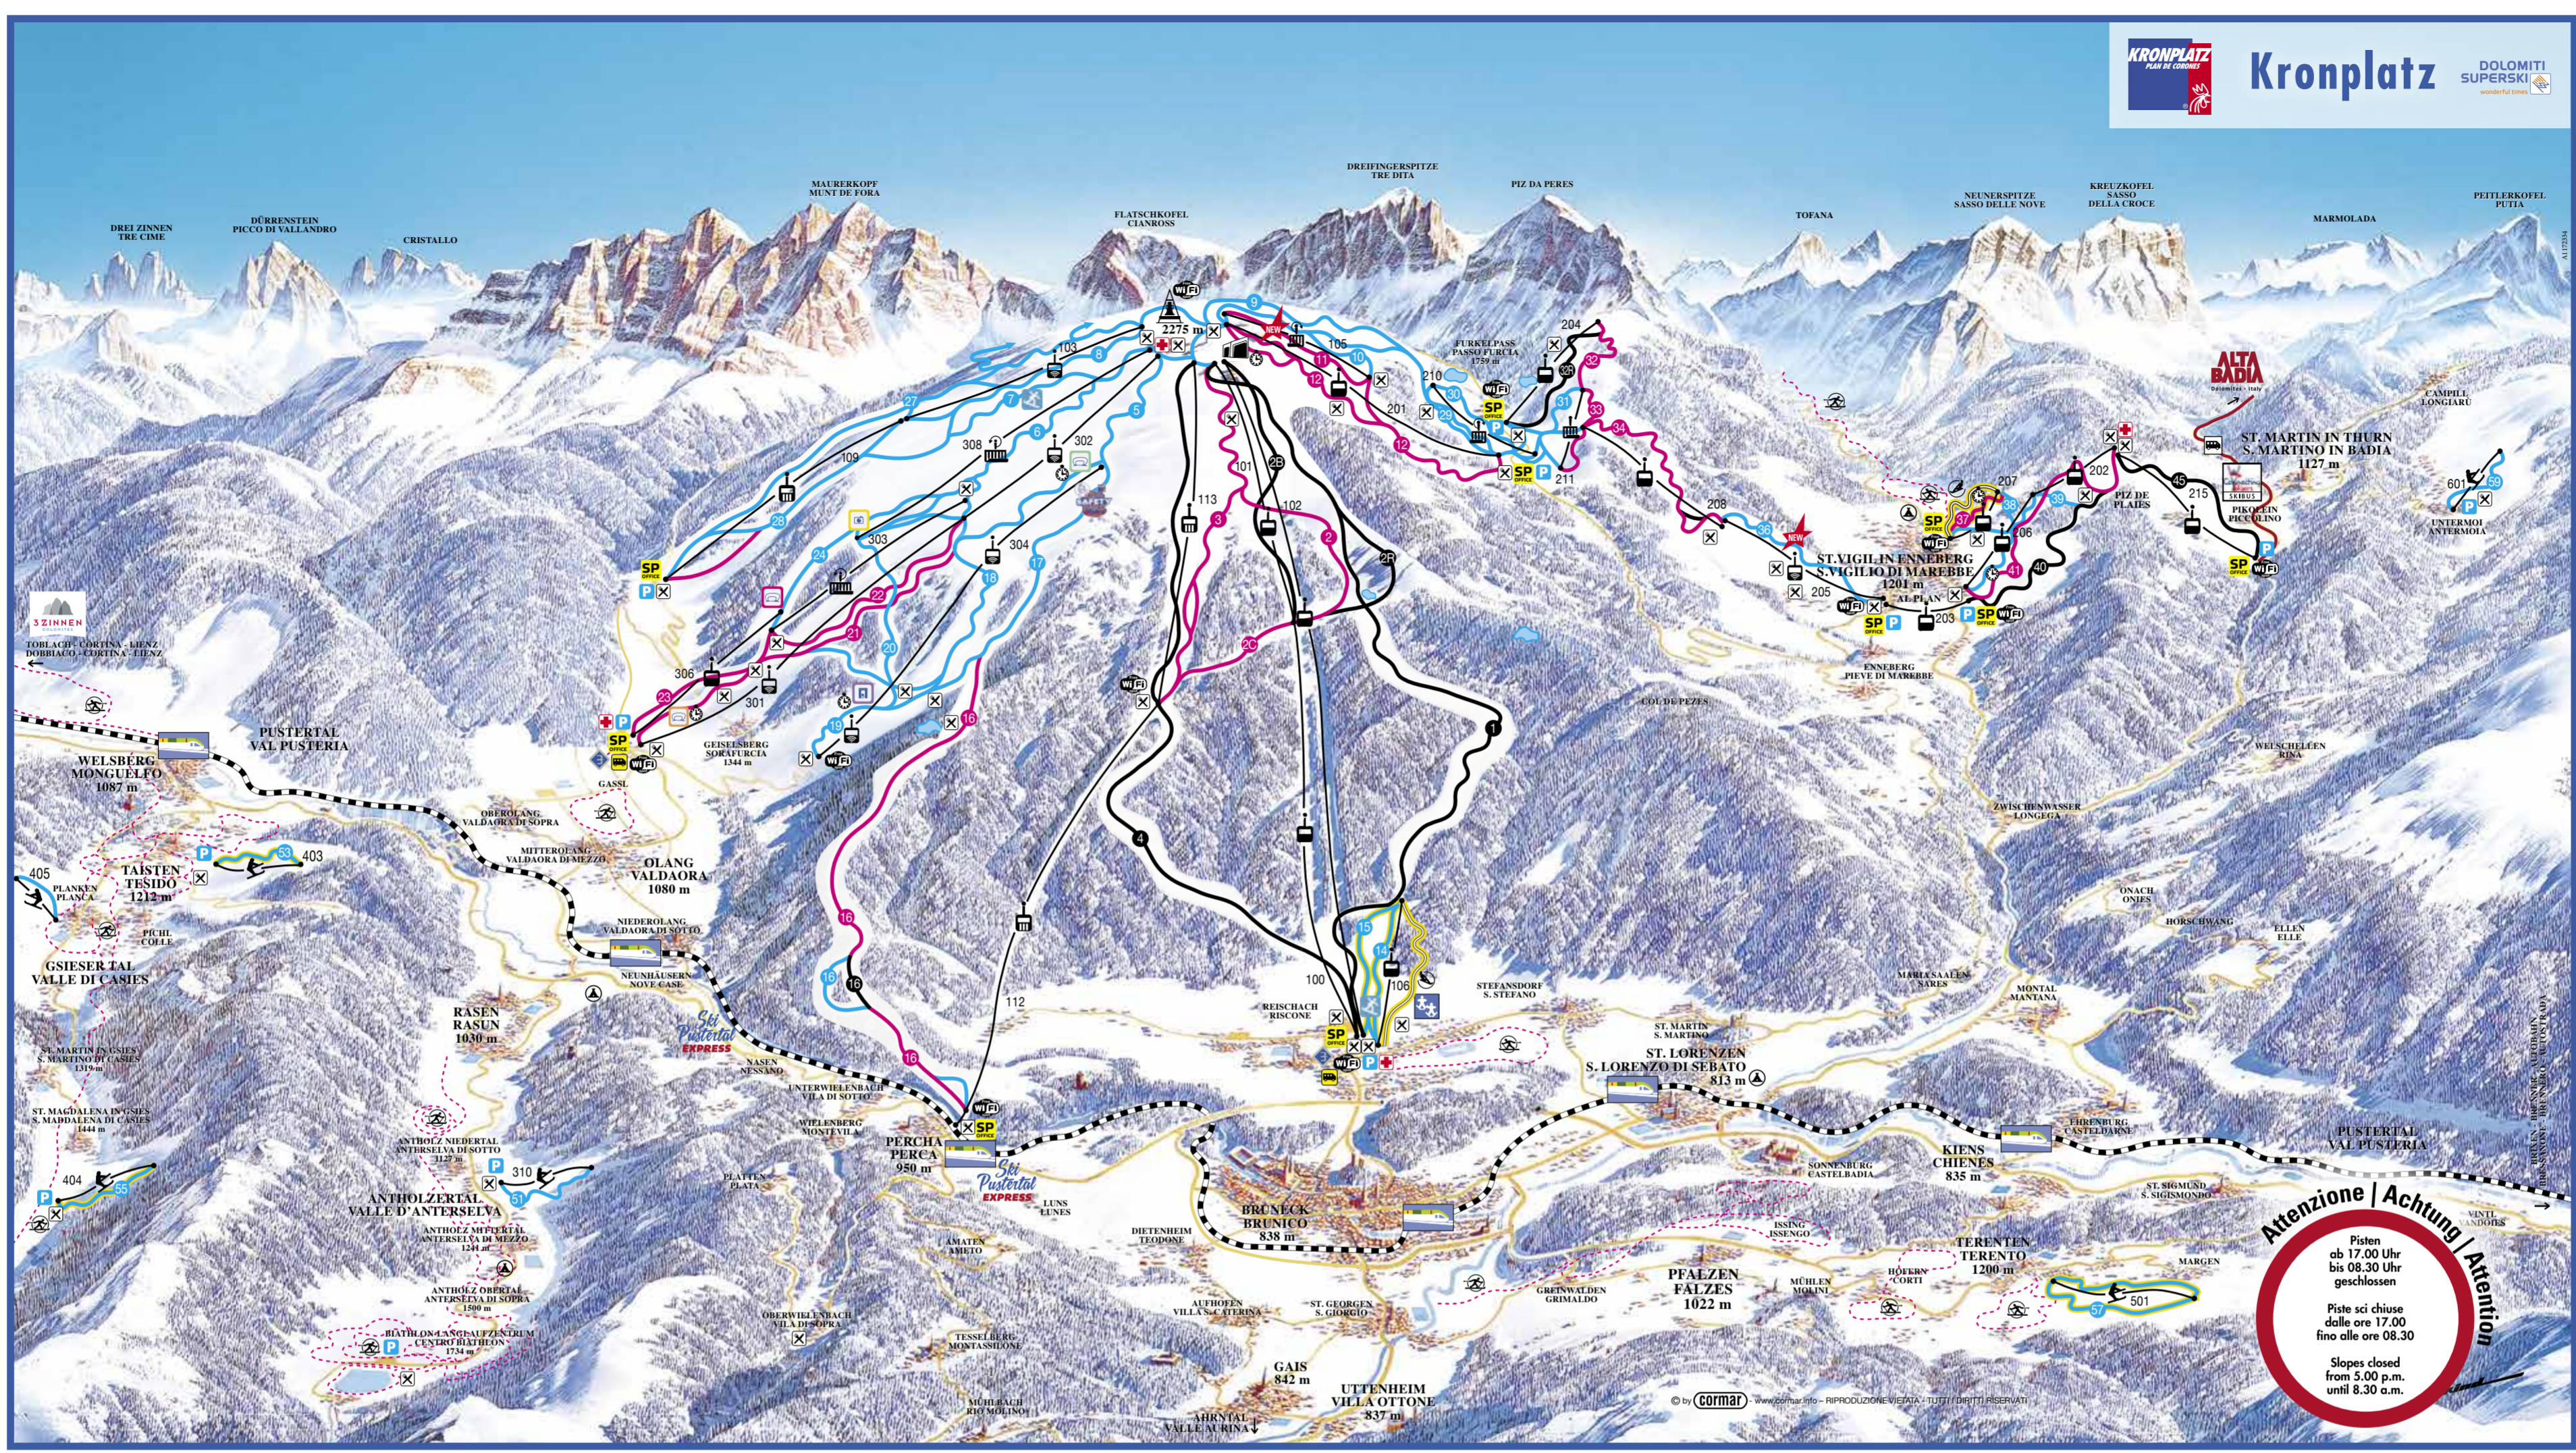

PISTEN | PISTE | SKI RUNS

Numero Number	Nome Name	Länge Length	Höhenunterschied Diff. in altitude	Start-Ziel Perenne-Arrivo Start-Finish
1	Sylvester	4950	1296	2271-975
2	Seewiese	1250	408	2271-1863
3	Seewiese	700	312	2175-1863
4	Trasse	1100	408	2271-1863
5	Promstall	2000	541	2273-1732
6	Herrnegg	5100	1298	2273-975
7	Olang 2	1200	201	2273-2072
8	Plateau	1114	248	2273-2025
9	Belvedere	1200	268	2273-2005
10	Belvedere	1400	268	2273-2005
11	Furcia 9	2702	525	2273-1740
12	Sonne	900	206	2273-2067
13	Sonne	1000	206	2273-2067
14	Furcia 12	2427	525	2273-1740
15	Korer 1	1100	160	1096-936
16	Korer 2	1100	160	1096-936
17	Ried	7000	1355	2275-935
18	Spitzhorn	1730	349	2168-1819
19	Alpen	1756	349	2168-1819
20	Pracken	892	184	1819-1635
21	Ruipa	890	206	2025-1819
22	Gassl	3320	908	2072-1164
23	Arndt	2028	410	2072-1662
24	World Record Piste	1650	506	1680-1174
25	Lorenzi	1334	363	2043-1680
26	Hinterberg	2900	700	2271-1571
27	Marchner	2280	556	2112-1556
28	Costa	923	123	1861-1738
29	Costa	790	123	1861-1738
30	Rara	911	172	1850-1678
31	Pre da Peres	1067	277	2015-1738
32	Pre da Peres	866	277	2015-1738
33	Rara	818	172	1850-1678
34	Col Toron	1782	336	1804-1468
35	Miara	1976	247	1468-1221
36	Cianross	465	104	1307-1203
37	Corn	765	104	1307-1203
38	Pedagà	720	129	1314-1185
39	Erta	1610	435	1620-1185
40	Piz de Plaies	2310	435	1620-1185
41	Piculin	2000	507	1620-1113
42	Riepen	1700	362	1607-1245
43	Guggenberg	950	181	1396-1215
44	Bergliff	1200	234	1684-1450
45	Pichl Gsies	441	101	1347-1246
46	Terenten	850	178	1400-1226
47	Antermoia	800	174	1689-1515

Attenzione | Achtung | Attention

Pisten
ab 17.00 Uhr
bis 08.30 Uhr
geschlossen

Piste sci chiuse
dalle ore 17.00
fino alle ore 08.30

Slopes closed
from 5.00 p.m.
until 8.30 a.m.